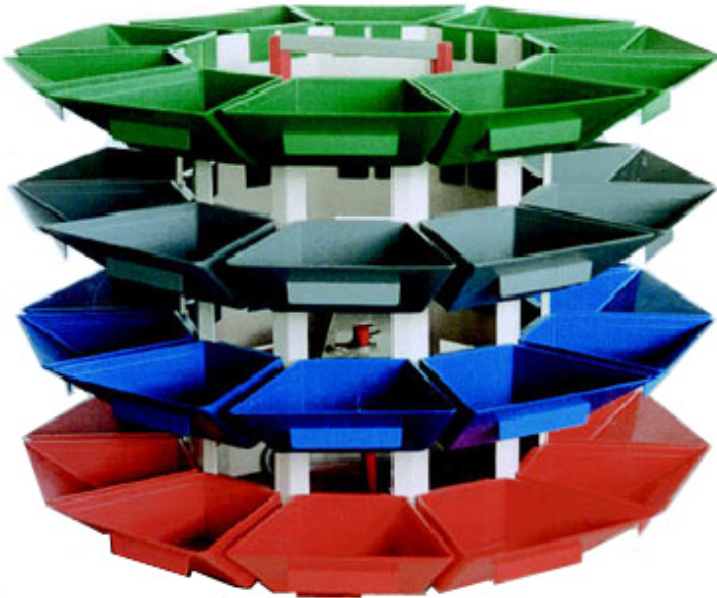

**Standard-Karussell
CARO 02**

**ESD-Karussell
CARO 01**

Beschreibung:

- Metallgestell weiß lackiert
- 4 Entnahmeebenen
- 40 Entnahmeschalen aus Thermoplast
- Tragegriff
- Standfuß
- Verzinkter Erdungsanschluß
- Eigengewicht: 4,8 kg

Abmessungen Karussell:

Breite (mit Schalen): 460 mm, Höhe 400 mm

Schalenabmessungen:

Höhe 40 mm
Länge 106 mm
Breite 70 – 130 mm

Beschreibung:

- Metallgestell Edelstahloptik, ESD
- 4 Entnahmeebenen
- 40 Entnahmeschalen aus leifähigem Thermoplast
- Tragegriff
- Standfuß
- Verzinkter Erdungsanschluß
- Eigengewicht: 4,8 kg

Abmessungen Karussell:

Breite (mit Schalen): 460 mm, Höhe 400 mm

Schalenabmessungen:

Höhe 40 mm
Länge 106 mm

Preis: EUR 199.00

Preis: EUR 240.00

Konditionen: Preise in EUR excl MwSt, gültig bis 31.12.2010, Lieferung unverpackt ab Lager