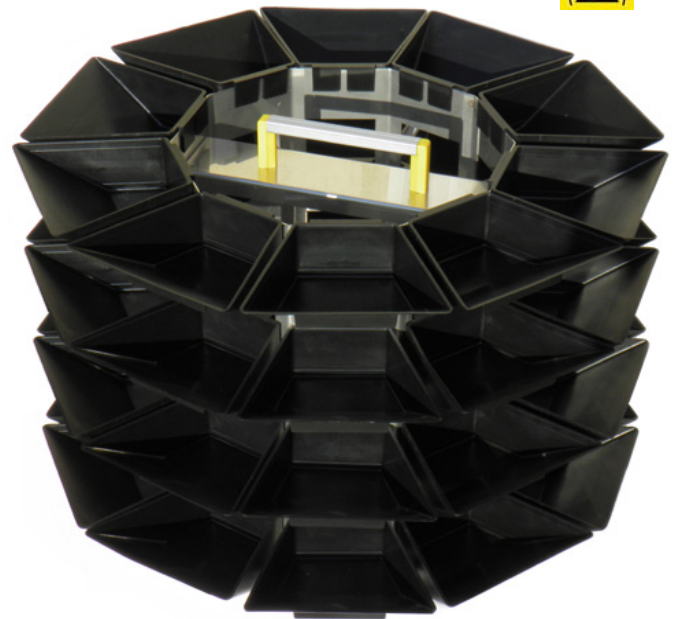

**Standard-Karussell
CARO 02**

**ESD-Karussell
CARO 01**

Beschreibung:

- Metallgestell weiß lackiert
- 4 Entnahmeebenen
- 40 Entnahmeschalen aus Thermoplast
- Tragegriff
- Standfuß
- Verzinkter Erdungsanschluß
- Eigengewicht: 4,8 kg

Abmessungen Karussell:

Breite (mit Schalen): 460 mm, Höhe 400 mm

Schalenabmessungen:

Höhe 40 mm
Länge 106 mm
Breite 70 – 130 mm

Beschreibung:

- Metallgestell Edelstahloptik, ESD
- 4 Entnahmeebenen
- 40 Entnahmeschalen aus leifähigem Thermoplast
- Tragegriff
- Standfuß
- Verzinkter Erdungsanschluß
- Eigengewicht: 4,8 kg

Abmessungen Karussell:

Breite (mit Schalen): 460 mm, Höhe 400 mm

Schalenabmessungen:

Höhe 40 mm
Länge 106 mm

Preis: EUR 199.00

Preis: EUR 240.00

Konditionen: Preise in EUR excl MwSt, gültig bis 31.12.2010, Lieferung unverpackt ab Lager